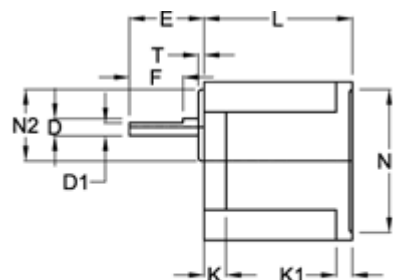

Varenummer: 72009050042  
 Beskrivelse: Standardgear 9E50B I=50  
 Indgang fortandet

## Mål

|         |          |             |
|---------|----------|-------------|
| D = 15  | K1 = 8   | P1 = 110    |
| D1 = 12 | L = 65   | P2 = 90     |
| E = 38  | M = 104  | P3 = 36     |
| F = 25  | N = 130  | S = 4xø8,5  |
| F1 = 5  | N1 = 83  | S1 = 4xø6,5 |
| H = 90  | N2 = 42  | T = 10      |
| H1 = 60 | N3 = 18  |             |
| K = 12  | P = 73.5 |             |