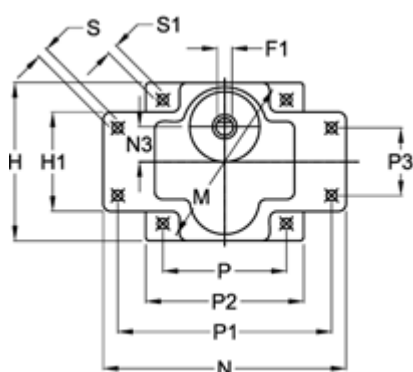

Varenummer: 72009050042  
 Beskrivelse: Standardgear 9E50B I=50  
 Indgang fortandet

## Mål

|         |          |             |
|---------|----------|-------------|
| D = 15  | K1 = 8   | P1 = 110    |
| D1 = 12 | L = 65   | P2 = 90     |
| E = 38  | M = 104  | P3 = 36     |
| F = 25  | N = 130  | S = 4xø8,5  |
| F1 = 5  | N1 = 83  | S1 = 4xø6,5 |
| H = 90  | N2 = 42  | T = 10      |
| H1 = 60 | N3 = 18  |             |
| K = 12  | P = 73.5 |             |